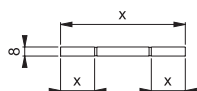

Artikelbeskrivning Tuote-erittely		F1	F2	F9010	P.E.	U.K.
		Art.nr	Art.nr	Art.nr		
Ⓢ Tillbehörssats bestående av: - 1 st sprint 8mm - 3 st skruv M5 x 80 mm, förkrom - 3 st skruvmottagare M5 x 20 mm, förkrom	8 x 100	622054			50	50
	8 x 110	* 614110			50	50
Ⓕ Tarvikkeet sisältävät: - 1 kpl kara 8mm - 3 kpl läpikiinnitysruuveja M5, kromattu - 3 kpl vastaholkkeja M5, kromattu	8 x 140	* 622061	686469	736324	50	50
		* Ⓢ Med brytspår Katkouralla Ⓕ Utan brytspår Ilman katkouraa