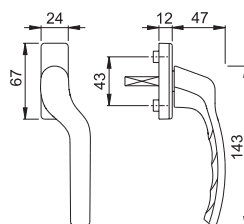

Artikelbeskrivning Tuote-erittely	Sprintlängd Karan pituus	Styrtappar Ohjaustapit	F1	F9	F9010	P.E.	U.K.	
			Art.nr	Art.nr	Art. nr			
Ⓢ Fönsterhandtag med distinkta lägen, 90° indelning, vänster	43	8	10	8175481	8175564		80	80
	53	8	10	8203812	8203820	8203838	80	80
Ⓥ Ikkunapainike, 90° asentoilmaisimella, vasen								
Ⓢ Fönsterhandtag med distinkta lägen, 90° indelning, höger	43	8	10	8175473	8175556		80	80
	53	8	10	8203846	8203853	8203861	80	80
Ⓥ Ikkunapainike, 90° asentoilmaisimella, oikea