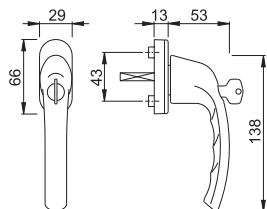

Artikelbeskrivning Tuote-erittely	Sprintlängd Karan pituus	Styrtappor Ohjaustapit	F1	F9	P.E.	U.K.	
			Art.nr	Art.nr			
Ⓢ Låsbart fönsterhandtag med vridcylinder, till TBT-fönster (90° TBT), rakt	32	7	12	1758948	1824909	10	100
Ⓕ Lukittava ikkunapainike vääntösylinteri-avaimella, TBT-ikkunoihin (90° TBT)