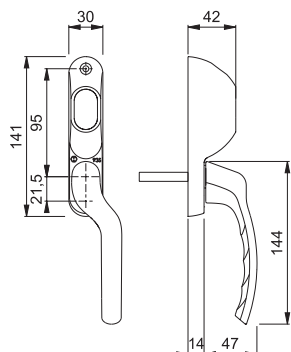

HOPPE lukittava parvekeovenpainike alumiinia, soikealle sylinterilukolle (ei sisälly). Käytetään sisäpuolisena murtoturvapainikkeena ikkunoissa ja parvekeovissa, joissa pitkäsalpa.

Artikelbeskrivning Tuote-erittely	Sprintlängd Karan pituus	Cylinderhål Sylinterkilpi	F1	F3	F9	P.E.	U.K.	
			Art.nr	Art.nr	Art.nr			
☉ Låsbar handtag för 7-stift ovalcylinder, godkänd enligt SS3620 Monteras med envägsskruv, som medföljer, <b>vänster</b>	43	8	1770197		1770657	2	20	
	53	8	1770200	1858973	1770365	2	20	
	67	8	1770226			2	20	
	Sprintlängd Karan pituus		Cylinderhål Avainkilpi	F9010 Art.nr			P.E.	U.K.
	43	8	1770453			2	20	
☉ Lukittava parvekeovenpainike, vasen tai oikea, Kiinnitys yksisuuntaruuveilla, sisältyvät toimitukseen, <b>vasen</b>								
Artikelbeskrivning Tuote-erittely	Sprintlängd Karan pituus	Cylinderhål Avainkilpi	F1	F3	F9	P.E.	U.K.	
			Art.nr	Art.nr	Art.nr			
☉ Låsbar handtag för 7-stift ovalcylinder, godkänd enligt SS3620 Monteras med envägsskruv, som medföljer, <b>höger</b>	43	8	1770146		1770306	2	20	
	53	8	1770154	1858965	1770314	2	20	
	67	8	1770171			2	20	
	Sprintlängd Karan pituus		Cylinderhål Avainkilpi	F9010 Art.nr			P.E.	U.K.
	43	8	1770402			2	20	
☉ Lukittava parvekeovenpainike, vasen tai oikea, Kiinnitys yksisuuntaruuveilla, sisältyvät toimitukseen, <b>oikea</b>								