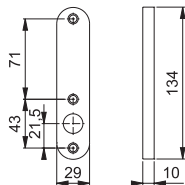

Artikelbeskrivning Tuote-erittely	Sprintlängd Karan pituus	Cylinderhål Avainkilpi	F1	F2	F9	P.E.	U.K.
			Art.nr	Art.nr	Art.nr		
Ⓢ Täckbricka		BLIND	800230	621996	1733901	20	100
Ⓕ Peitekilpi			746064	751556		20	100