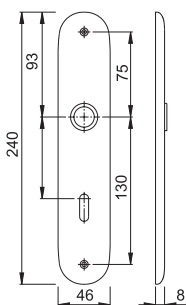

Artikelbeskrivning Tuote-erittely			Nyckelhål Avainkilpi	F1		P.E.	U.K.	
				Art.nr				
☉ Långskyltar, par. 4 st. tråskruvar 3,5 x 16mm medföljer				72	840632		10	100
				72	820467		10	100
☼ Pitkä kilpipari pintakiinnitysruuvein (4 kpl 3,5 x 16mm)	52	5 diag.		72	2068236		5	100
☉ Kan även beställas för låskistor enligt DIN-standard.								
☼ Tilattavissa myös DIN-standardin lukkorunkoihin.