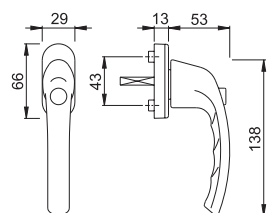

Artikelbeskrivning Tuote-erittely	Sprintlängd Karan pituus	Styrtappor Ohjaustapit	F1	F9	P.E.	U.K.	
			Art.nr	Art. nr			
Ⓢ Fönsterhandtag med distinkta lägen, 90° indelning, försett med tryckknapp, rakt	32	7	10	1747472	1757136	10	100
	35	7	10	1747536	1747561	10	100
Ⓕ Lukittava ikkunapainike painonappilukitusella ja 90° asentoilmaisimella