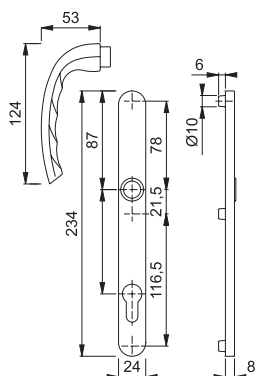

Artikelbeskrivning Tuote-erittely			Cylinderhål Sylinterikilpi	F1	F9	P.E.	U.K.
				Art.nr	Art.nr		
Ⓢ Handtagsset med smala långskyltar.	58-62	8	92	1723745	1736618	1	5
Ⓕ Painikesetti pitkällä kilvillä.