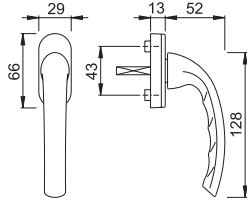

Artikelbeskrivning Tuote-erittely	Sprintlängd Karan pituus	Styrtappar Ohjaustapit	F1	F3	F9	PE.	U.K.			
			Art.nr	Art.nr	Art. nr					
(S) Fönsterhandtag med distinkta lägen, 90° indelning, rakt	32	7	10	8174278		8174286	100	100		
	40	7	10	8201253		8201295	100	100		
	32	7	12	8200800		8201329	100	100		
	(FIN) Ikkunapainike, 90° asentoilmaisimella	43	7	10 + 2	8202657	1867221	8202665	100	100	
		43	8	10	8202764		8202780	100	100	
		53	8	10	1867010	1867052		100	100	
		43	8	12	1758981			100	100	
		Sprintlängd Karan pituus			Styrtappar Ohjaustapit			F9010 Art.nr	PE.	U.K.
		43	7	10 + 2	8202699			100	100	
	53	8	10	1867167			100	100		
43	8	12	1758999			100	100