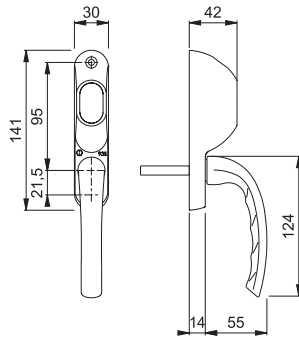

Artikelbeskrivning Tuote-erittely	Sprintlängd Karan pituus	Cylinderhål Sylinderkilpi	F1	F9	F9010	P.E.	U.K.
			Art.nr	Art.nr	Art.nr		
☞ Låsbart handtag för 7-stift ovalcylinder, rakt, godkänd enligt SS3620 Monteras med envägsskruv, som medföljer.	35	7	1859790			2	20
	43	8	1769962	1769971	1771288	2	20
	53	8	1769989	1769997	1771296	2	20
☞ Lukittava parvekeovenpainike suora Kiinnitys yksisuuntaruuveilla, sisältyvät toimitukseen.