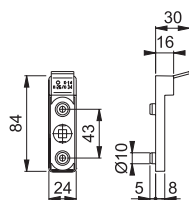

Artikelbeskrivning Tuote-erittely	Spärrläge Asentoilmaisin	[Symbol]	Styrtappar Ohjaustapit	F1	F2	Funktion Toiminto	P.E.	U.K.
				Art. nr	Art. nr			
Ⓢ Barnskyddande spärr. Den automatiska spärren är typgodkänd	180°	7	10	*822836	822850	Automatisk Automaattinen	40	200
	180°	8	10	*822805	*818204	Automatisk Automaattinen	40	200
FIN Lapsilukko. Automaattinen versio hyväksytty Ruotsin standardien mukaan	Spärrläge Asentoilmaisin	[Symbol]	Styrtappar Ohjaustapit	F9	F9016	Funktion Toiminto	P.E.	U.K.
	180°	7	10	1734217	*576067	Automatisk Automaattinen	40	200
	180°	8	10	*1734268	*576043	Automatisk Automaattinen	40	200