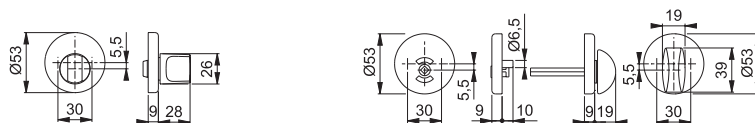

U26SV

(Segment/Segmentti: Techno)

Ⓢ **Specifikation:**

HOPPE täckbricka av aluminium.