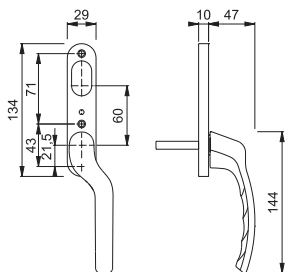

Artikelbeskrivning Tuote-erittely	Sprintlängd Karan pituus	+	Cylinderhål Avainkilpi	F1	F3	F9	P.E.	U.K.	
				Art.nr	Art.nr	Art.nr			
Ⓢ Handtag med långskylt, <b>vänster</b>  Ⓜ Puolipainike pitkällä kilvellä, <b>vasen</b>	00	8	UG	1735842	1735973	1735965	50	50	
	53	8	UG	1995281			50	50	
	00	8	⊖	1729830	1736001	1735990	50	50	
	53	8	⊖	1985286			50	50	
	60	8	⊖	1995038			50	50	
	67	8	⊖	1736028			50	50	
	00	8	+			1736044	50	50	
	00	8	+		1736052	1736079	1736061	50	50
	00	8	+				1792572	50	50
	53	8	+						
	60	8	+		1995661			50	50
	45	8	+						
	Sprintlängd Karan pituus			Cylinderhål Avainkilpi	F9010 Art.nr			P.E.	U.K.
	00	8	+	⊖	1886624			50	50
45	8	+	⊖						
Artikelbeskrivning Tuote-erittely	Sprintlängd Karan pituus		Cylinderhål Avainkilpi	F1 Art.nr	F3 Art.nr	F9 Art.nr	P.E.	U.K.	
Ⓢ Handtag med långskylt, <b>höger</b>  Ⓜ Puolipainike pitkällä kilvellä, <b>oikea</b>	00	8	UG	1736095	1736124	1736116	50	50	
	53	8	UG	1995302			50	50	
	00	8	⊖	1729848	1736159	1736132	50	50	
	53	8	⊖	1985278			50	50	
	53	8	⊖			1984793	50	50	
	60	8	⊖	1995054			50	50	
	67	8	⊖	1736167			50	50	
	00	8	+			1736183	50	50	
	00	8	+		1736204	1736221	1736212	50	50
	00	8	+				1792564	50	50
	53	8	+						
	60	8	+		1995679			50	50
	45	8	+						
	Sprintlängd Karan pituus			Cylinderhål Avainkilpi	F9010 Art.nr			P.E.	U.K.
00	8	+	⊖	1886587			50	50	
45	8	+	⊖						