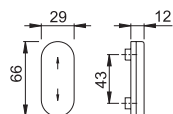

Artikelbeskrivning Tuote-erittely	Spärrläge Asentoilmaisoin	Styrtappar Ohjaustapit	F1	F9	Funktion Toiminto	P.E.	U.K.		
			Art. nr	Art. nr					
Ⓢ Barnskyddande spärr. Den automatiska spärren är typgodkänd	90°	7	10	822799		Automatisk Automaattinen	40	200	
	90°	7	12	1770761		Automatisk Automaattinen	40	200	
	180°	7	10		1731673	Automatisk Automaattinen	40	200	
	Ⓕ Lapsilukko. Automaattinen versio hyväksytty Ruotsin standardien mukaan	180°	8	10	*1867335	1734348	Automatisk Automaattinen	40	200
		180°	7	12	1742794		Automatisk Automaattinen	40	200
		180°	8	12	1754200		Automatisk Automaattinen	40	200
		Spärrläge Asentoilmaisoin	Styrtappar Ohjaustapit	F9010 Art. nr	F9016 Art. nr	Funktion Toiminto	P.E.	U.K.	
		90°	7	10		622030	Automatisk Automaattinen	40	200
		180°	7	12	1742807		Automatisk Automaattinen	40	200
	180°	8	12	1754197		Automatisk Automaattinen	40	200