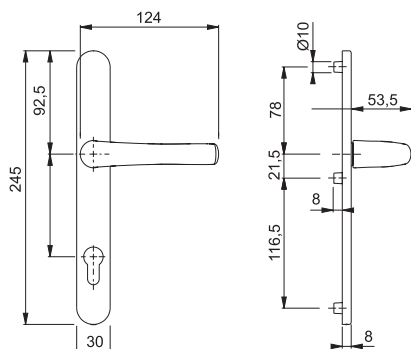

Artikelbeskrivning Tuote-erittely			Cylinderhål Sylinterikilpi	F1	F9	F9016	P.E.	U.K.
				Art.nr	Art.nr	Art.nr		
Ⓢ Handtagsset med smala långskyltar.	58-62	8	92	1984591	2062897	1984603	6	36
Ⓕ Painikesetti pitkällä kilvillä.