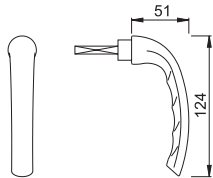

Artikelbeskrivning Tuote-erittely	Sprintlängd Karan pituus	[Symbol]	F1			P.E.	U.K.
			Art.nr				
Ⓢ Löst fönsterhandtag utan rosett, för täckbricka U26SV	45	7	8176323			20	100
	45	8	8205973			20	100
FIN Irtopainike, käytetään U26SV peitekilven kanssa							

KISI F U14

(Segment/Segmentti: Techno)

1. Ⓢ **Specifikation:**
   HOPPE barnskyddande spärr, användes tillsammans med handtagsbricka U14K.
2. FIN **Määritelmä:**
   HOPPE lapsilukko, käytetään U14K painikekilven kanssa.