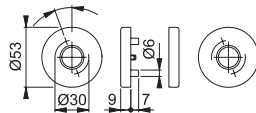

Artikelbeskrivning Tuote-erittely	☞	☞	F1		F9	P.E.	U.K.
			Art.nr	Art. nr			
☞ Handtagsrosett, par. 2 st. genomgående skruv M4 och 2 st. skruvmottagare medföljer	37-75		814305		814336	10	100
☞ Painikekilpipari läpikiinnitysruuvein (2 x M4 ja vastaholkit)							

☞ Kan även beställas för låskistor enligt DIN-standard (modell 42).
☞ Tilattavissa myös DIN-standardin lukkorunkoihin (malli 42).