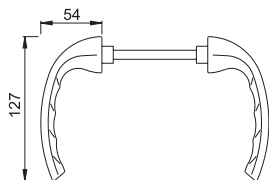

## 1710

(Segment/Segmentti: Eco)

☉ **Specifikation:**

HOPPE dörrhandtag av aluminium till innerdörr och ytterdörr.

☼ **Määritelmä:**

HOPPE välioven- ja ulko-ovenpainikerbung alumiinia.

Artikelbeskrivning Tuote-erittely			F1		F9		P.E.	U.K.
			Art.nr		Art. nr			
☉ Handtagsset, utan rosetter	39-47	8	1720341		1720376		10	100
☼ Painikepari, ilman kilpiä								
☉ Handtagsset, utan rosetter, Lo-Lo	50-69	8	2066556				5	50
☼ Painikepari, ilman kilpiä								