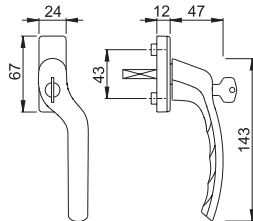

Artikelbeskrivning Tuote-erittely	Sprintlängd Karan pituus	Styrappar Ohjaustapit	F1	F9	F9010	P.E.	U.K.	
			Art.nr	Art. nr	Art. nr			
Ⓢ Låsbart fönsterhandtag med vridcylinder, med distinkta lägen, 90° indelning, vänster	43	8	10	8175754	8175788		2	20
	53	8	10	8203903	8203937	8203952	2	20
Ⓥ Lukittava ikkunapainike vääntösylinteri- avaimella ja 90° asentoilmaisimella, vasen								
Ⓢ Låsbart fönsterhandtag med vridcylinder, med distinkta lägen, 90° indelning, höger	43	8	10	8175747	8175770		2	20
	53	8	10	8203911	8203929	8204000	2	20
Ⓥ Lukittava ikkunapainike vääntösylinteri- avaimella ja 90° asentoilmaisimella, oikea