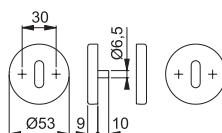

Artikelbeskrivning Tuote-erittely	☞	☞	Nyckelhål Avainkilpi	F1		F9	P.E.	U.K.
				Art.nr	Art. nr			
☞ Vredskylt, 2 stk. genomgående skruv M5 och 2 st. skruvmottagare medföljer	37-40	5		810710		814435	10	50
☞ Vääntönuppi, pari, läpikiinnitysruuvein M5 x 90