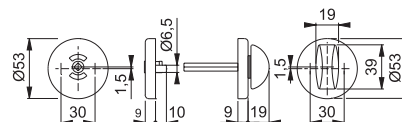

Artikelbeskrivning Tuote-erittely	☞	☞	Nyckelhål Avainkilpi	F1		F9	P.E.	U.K.
				Art.nr	Art. nr			
☞ Vredskylt, 2 stk. genomgående skruv M5 och 2 st. skruvmottagare medföljer	37-40	5		810710		814435	10	50
☞ Vääntönuppi, pari, läpikiinnitysruuvein M5 x 90