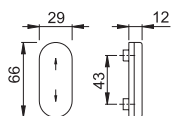

Artikelbeskrivning Tuote-erittely		Styrtappar Ohjaustapit	F1	F3	F9	P.E.	U.K.
			Art.nr	Art.nr	Art. nr		
Ⓢ Täckbricka		10	672240	1826218	811601	20	200
Ⓥ Peitekilpi ikkunalukkoja varten		Styrtappar	F9010			P.E.	U.K.
		Ohjaustapit	Art.nr				
		10	670031			20	200