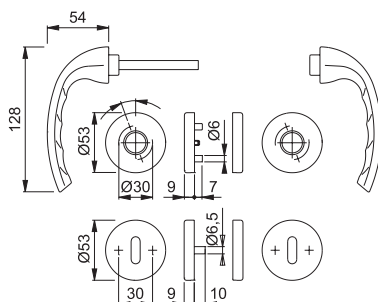

Artikelbeskrivning Tuote-erittely				F1	F9		P.E.	U.K.
				Art.nr	Art.nr			
Ⓢ Handtagsset med rosetter och nyckelskyltar FIN Painikesetti avainkilvillä, läpikiinnitysruuvein	37-42	8		1740094	1729670		1	40
Ⓢ WC-behör, röd/vit angivelse FIN WC-vääntönuppi, puna/valkonäyttöllä	37-40	8		1936311			1	40