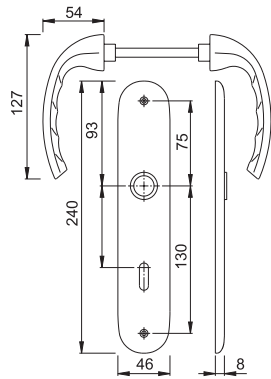

Artikelbeskrivning Tuote-erittely			Nyckelhål Avainkilpi	F1			P.E.	U.K.
				Art.nr				
Ⓢ Handtagsset med långskyltar 4 st. träskruvar 3,5 x 16mm medföljer FIN Painikesetti pitkällä kilvillä pintakiinnitysruuvein (4 kpl 3,5 x 16mm)	37-42	8	72	8190084			1	20
Ⓢ Kan även beställas för låskistor enligt DIN-standard. FIN Tilattavissa myös DIN-standardin lukkorunkoihin.