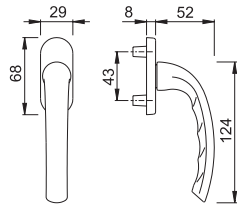

## 0710/U26

(Segment/Segmentti: Eco)

- (S) **Specifikation:**  
 HOPPE fönsterhandtag av aluminium.
- (FIN) **Määritelmä:**  
 HOPPE ikkunapainike alumiinia.

Artikelbeskrivning Tuote-erittely	Sprintlängd Karan pituus	Styrtappar Ohjaustapit	F1	F3	F9	PE.	U.K.			
			Art.nr	Art.nr	Art. nr					
(S) Fönsterhandtag med distinkta lägen, 90° indelning, rakt	32	7	10	8174278		8174286	100	100		
	40	7	10	8201253		8201295	100	100		
	32	7	12	8200800		8201329	100	100		
	(FIN) Ikkunapainike, 90° asentoilmaisimella	43	7	10 + 2	8202657	1867221	8202665	100	100	
		43	8	10	8202764		8202780	100	100	
		53	8	10	1867010	1867052		100	100	
		43	8	12	1758981			100	100	
		Sprintlängd Karan pituus			Styrtappar Ohjaustapit			F9010 Art.nr	PE.	U.K.
		43	7	10 + 2	8202699			100	100	
	53	8	10	1867167			100	100		
43	8	12	1758999			100	100			

**0710RH/66N**

(Segment/Segmentti: Eco)

- Ⓢ **Specifikation:**  
HOPPE utvändigt handtag av aluminium till fönsterdörr.
- FIN **Määritelmä:**  
HOPPE puolipainike alumiinia parvekeoven ulkopuolelle.

Artikelbeskrivning Tuote-erittely	Sprintlängd Karan pituus	Styrtappar Ohjaustapit	F1	F9	P.E.	U.K.	
			Art.nr	Art.nr			
Ⓢ Handtag med aluminium bricka, rakt. Monteras från insidan med genomgående skruv M5	00	7	10	8209736	1956768	1	10
	00	8	10	1824124		1	10
FIN Painike alumiinikivellä, asennetaan sisäpuolelta läpikiinnitysruuvein M5							