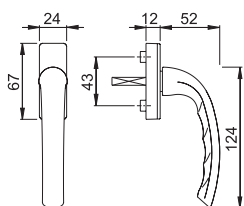

Artikelbeskrivning Tuote-erittely	Sprintlängd Karan pituus	Styrtappar Ohjaustapit	F1	F9	F9010	P.E.	U.K.	
			Art.nr	Art.nr	Art. nr			
Ⓢ Fönsterhandtag med distinkta lägen, 90° indelning, rakt	43	8	10	8175861	8176125	8200917	100	100
Ⓥ Ikkunapainike, 90° asentoilmaisimella