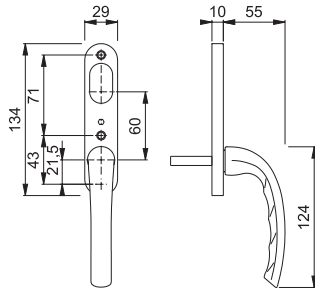

Artikelbeskrivning Tuote-erittely	Sprintlängd Karan pituus	Cylinderhål Avainkilpi	F1	F3	F9	P.E.	U.K.
			Art.nr	Art.nr	Art.nr		
Ⓢ Handtag med långskylt, rakt	0	8	1733564	1733791	1733767	10	50
Ⓥ Puolipainike pitkällä kilvellä	0	8	1733898	1733847	1733863	10	50
	Sprintlängd Karan pituus	Cylinderhål Avainkilpi	F9010 Art.nr			P.E.	U.K.
	0	8	1886552			10	50