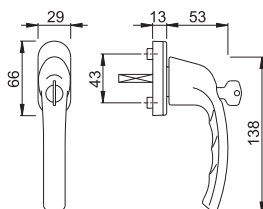

Artikelbeskrivning Tuote-erittely	Sprintlängd Karan pituus	Styrtappar Ohjaustapit	F1	F3	F9	P.E.	U.K.	
			Art.nr	Art.nr	Art. nr			
Ⓢ Låsbart fönsterhandtag med tryck-cylinder, med distinkta lägen, 90° indelning, rakt	32	7	10	8104861		8104879	10	100
	32	7	12	1758921			10	100
	35	7	10	8164535	1930728	8156499	10	100
	43	8	10	8185480		8185514	10	100
FIN Lukittava ikkunapainike painosylinteri-avaimella ja 90° asentoilmaisimella. Painosylinteri sis.1 vakioavaimen.	Sprintlängd Karan pituus		Styrtappar Ohjaustapit	F9010 Art.nr			P.E.	U.K.
	35	7	10	1930736			10	100