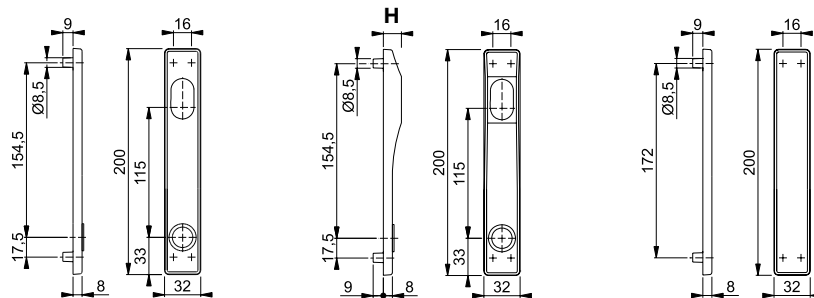

Artikelbeskrivning Tuote-erittely	Höjd (H) Korkeus (H)	Nyckelhål Avainkilpi	F1	F9	P.E.	U.K.
			Art. nr/€	Art. nr/€		
Ⓢ Långskylt utv. med M5-gänga, med handtagshål, styck	8	UG	613298 19,83	613311 22,82	10	50
	8	115	613045 24,62	613069 28,31	10	50
Ⓥ Pitkä kilpi oven ulkopuolelle, painikereikä, kierre M5, kappale	12	115	613106 24,62	613120 28,31	10	50
	16	115	613168 24,62	613199 28,31	10	50
	20	115	613236 24,62	613250 28,31	10	50
Ⓢ Långskylt utv. med M5-gänga, utan handtagshål, styck	8	BLIND	613328 17,42	613342 20,05	10	50
	8	115	613076 19,83	613090 22,82	10	50
Ⓥ Pitkä kilpi oven ulkopuolelle, ilman painikereikää, kierre M5, kappale	12	115	613137 19,83	613151 22,82	10	50
	16	115	613205 19,83	613229 22,82	10	50
	20	115	613267 19,83	613281 22,82	10	50