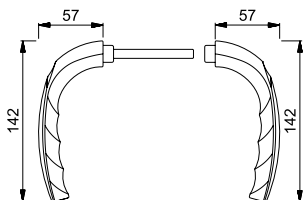

Ⓢ **X**: På begäran.

Ⓥ **X**: Tilauksesta.