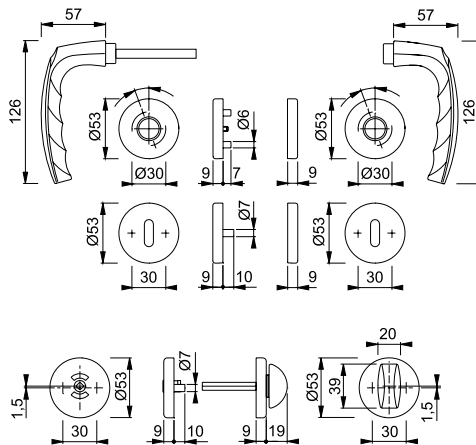

42FIS - RWSS/OL

1. ☐ 1,5 mm förskjuten (innerdörrslås)
   ☐ Epäkeskisyyss 1,5 mm

42FIS - RWSS/OL

1. ☐ 5,5 mm förskjuten (modullås)
   ☐ Epäkeskisyyss 5,5 mm