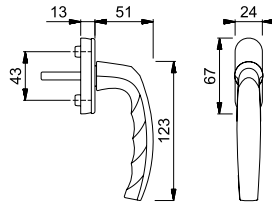

Artikelbeskrivning Tuote-erittely	Sprintlängd Karan pituus	Styrtappar Ohjaustapit	F1		F9010		P.E.	U.K.
			Art. nr/€	Art. nr/€	Art. nr/€	Art. nr/€		
Ⓢ Fönsterhandtag utan skruvar, styck	35	7	10	2944822 8,39	2944831 9,23		-	100
Ⓥ Ikkunanpainike, ilman ruuveja, kappale	43	8	10	2944814 8,39			-	100