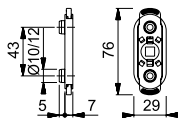

KISI2 F U26

1. Ⓢ HOPPE-barnskyddande spärr. Avsedd för fönsterhandtag med rosett **U26**.
   Godkänd enligt den svenska normen SS3587 och enligt Nordtest Method NT CONS 018.
2. Ⓥ HOPPE-lapsilukko. Soveltuu ikkunanpainikkeisiin, joissa on painikekilpi **U26**.
   Testattu ruotsalaisen SS3587-standardin ja Nordtest Method NT CONS 018:n mukaisesti.

Artikelbeskrivning Tuote-erittely	Spärrläge Asentoilmaisin	Styrtappan Ohjaustapit	F1	F3	Säkringssätt Lukitus	P.E.	U.K.	
			Art. nr/€	Art. nr/€				
Ⓢ Barnskyddande spärr, styck	90°	7	10	3033342 6,92		Automatisk Automaattinen	40	400
	180°	7	10	3033351 6,92		Automatisk Automaattinen	40	400
Ⓥ Lapsilukko, kappale	90°	7	12	3033406 6,92		Automatisk Automaattinen	40	160
	180°	7	12	3033414 6,92		Automatisk Automaattinen	40	400
	180°	7	12		3033393 6,92	Automatisk Automaattinen	40	160
	180°	8	10	3033369 6,92		Automatisk Automaattinen	40	400
	180°	8	12	3033422 6,92		Automatisk Automaattinen	40	160
	Spärrläge Asentoilmaisin		Styrtappan Ohjaustapit	F9	F9016	Säkringssätt Lukitus	P.E.	U.K.
	90°	7	10		3033377 6,92	Automatisk Automaattinen	40	160
	180°	7	10	3033326 6,92	3033385 6,92	Automatisk Automaattinen	40	400
	180°	7	12		3033431 6,92	Automatisk Automaattinen	40	160
	180°	8	10	3033334 6,92		Automatisk Automaattinen	40	160
180°	8	12		3033449 6,92	Automatisk Automaattinen	40	160	

KISI2 F U76

1. Ⓢ HOPPE-barnskyddande spärr. Avsedd för fönsterhandtag med rosett **U76**.
   Godkänd enligt den svenska normen SS3587 och enligt Nordtest Method NT CONS 018.
2. Ⓥ HOPPE-lapsilukko. Soveltuu ikkunanpainikkeisiin, joissa on painikekilpi **U76**.
   Testattu ruotsalaisen SS3587-standardin ja Nordtest Method NT CONS 018:n mukaisesti.