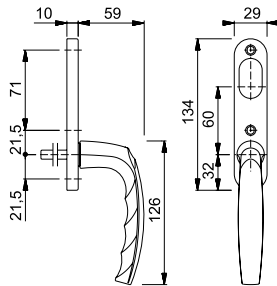

Artikelbeskrivning Tuote-erittely	Sprintlängd Karan pituus	Nyckelhål Avainkilpi	F1	F3	F9	F9010	P.E.	U.K.
			Art. nr/€	Art. nr/€	Art. nr/€	Art. nr/€		
Ⓢ Fönsterhandtag med långskylt, utan skruvar, styck	00	8	2964778 11,00	2965084 11,55	2965041 11,55	2964971 12,10	10	60
	43	8	2964794 11,00				10	60
Ⓥ Puolipainike, pitkä kilpi, ilman ruuveja, kappale	00	8	2964840 11,00	2965092 11,55	2965050 11,55	2964989 12,10	10	60
	43	8	2964866 11,00				10	60
	00	8	2964874 11,72				10	60
	00	8	2964882 13,23	2965113 13,89	2965068 13,89	2964997 14,55	10	60
	30	+						
	00	8	2964903 13,23				10	60
	35	+						
	00	8	2964920 13,23	2965130 13,89	2965076 13,89	2965025 14,55	10	60
45	+