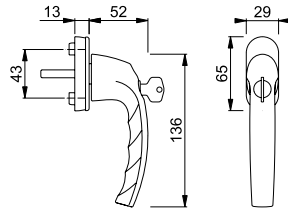

Artikelbeskrivning Tuote-erittely	Sprintlängd Karan pituus	Styrtappar Ohjaustapit	F1			F9	F9010	P.E.	U.K.
			Art. nr/€	Art. nr/€	Art. nr/€	Art. nr/€	Art. nr/€		
Ⓢ Låsbarit fönsterhandtag utan skruvar, styck	32	7	10	2944970 18,16	2945631 19,07	2945227 19,97	10	40	
	35	7	10	2944988 18,16			10	40	
Ⓥ Ikkunanpainike, ilman ruuveja, kappale	43	8	10	2945201 18,16			10	40	
	53	8	10	2945809 18,16			10	40