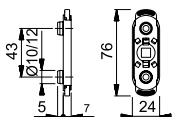

Artikelbeskrivning Tuote-erittely	Spärrläge Asentoilmaisin	Styrtappan Ohjaustapit	F1	F2	Säkringssätt Lukitus	P.E.	U.K.	
			Art. nr/€	Art. nr/€				
Ⓢ Barnskyddande spärr, styck	90°	7	10	3033561 6,40		Automatisk Automaattinen	40	160
	180°	7	10	3033570 6,40		Automatisk Automaattinen	40	400
Ⓥ Lapsilukko, kappale	180°	8	10	3033588 6,40		Automatisk Automaattinen	40	400
	180°	8	10		3033545 6,40	Automatisk Automaattinen	40	160
	Spärrläge Asentoilmaisin		Styrtappan Ohjaustapit	F9	F9016	Säkringssätt Lukitus	P.E.	U.K.
	90°	7	10		3033596 6,40	Automatisk Automaattinen	40	160
	180°	8	10	3033553 6,40		Automatisk Automaattinen	40	160
	180°	8	10		3033609 6,40	Automatisk Automaattinen	40	400