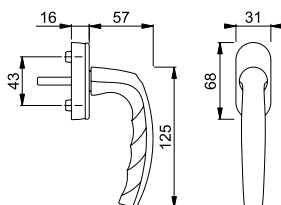

- ☐ HOPPE-fönsterhandtag med **Secustik®-funktion** av aluminium för fönster och fönsterdörrar, **serie Atlanta**. Testat enligt **RAL-RG 607/9**, uppfyller kraven enligt **AhS RAL-RG 607/13**. Fjädrande vridbar täckkåpa, dold skruvfastsättning, sprint, bricka med styrtappar samt med distinkta lägen 90°.
- ☐ HOPPE-ikkunanpainike ikkunoihin ja parvekeoviin, alumiinia, **sarja Atlanta. Secustik®-lukitus**. Testattu **RAL-RG 607/9** -standardin mukaisesti, täyttää **AhS RAL-RG 607/13** -standardin asettamat vaatimukset. Jousikuormitteinen, käännettävä peitelevy, ohjaustapein varustettu muovikilpi, kiinteä, yksiosainen kara, 90 asteen toiminto.

Artikelbeskrivning Tuote-erittely	Sprintlängd Karan pituus	Styrtappar Ohjaustapit					P.E.	U.K.	
			F1 Art. nr/€	F9 Art. nr/€	F9010 Art. nr/€	F9016 Art. nr/€			
☐ Fönsterhandtag utan skruvar, styck	32	7	10	2210301 4,84	2210327 5,08		2236949 5,32	10	40
☐ Ikkunanpainike, ilman ruuveja, kappale	35	7	10	2210335 4,84	2210343 5,08	2412439 5,32	2236957 5,32	10	40
	40	7	10	2256042 4,84	2256051 5,08		2256077 5,32	10	40
	45	7	10	2399668 4,84	2412480 5,08	2412498 5,32	2412501 5,32	10	40
	55	7	10	2760214 4,84	2841591 5,08		2584249 5,32	10	40

☐ Mer information om Secustik®-tekniken, se Katalog 2008 sidan 35.

☐ Lisätietoja Secustik®-teknikasta, ks. Pohjoismainen kuvasto 2008 sivu 75.

0530/U26