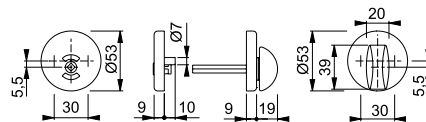

42FIS - RWSS/OL

1. ☐ 5,5 mm förskjuten (modullås)
   ☐ Epäkeskisyyss 5,5 mm