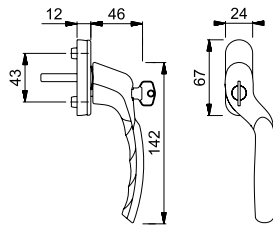

Artikelbeskrivning Tuote-erittely	Sprintlängd Karan pituus	Styrtappar Ohjaustapit	F1			F9	F9010	P.E.	U.K.
			Art. nr/€	Art. nr/€	Art. nr/€	Art. nr/€	Art. nr/€		
Ⓢ Låsbart fönsterhandtag utan skruvar, vänster, styck	43	7	10	2957869 21,46	2964719 22,54		2	40	
	43	8	10	2957949 21,46		2964735 23,61	2	40	
Ⓥ Ikkunanpainike, ilman ruuveja, vasen, kappale	53	8	10	2958036 21,46		2964751 23,61	2	40	
Ⓢ Låsbart fönsterhandtag utan skruvar, höger, styck	43	7	10	2957842 21,46	2964701 22,54		2	40	
	43	8	10	2957922 21,46		2964727 23,61	2	40	
Ⓥ Ikkunanpainike, ilman ruuveja, oikea, kappale	53	8	10	2958028 21,46		2964743 23,61	2	40