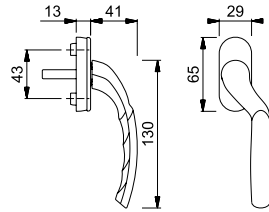

Artikelbeskrivning Tuote-erittely	Sprintlängd Karan pituus	Styrtappar Ohjaustapit	F1		F9		P.E.	U.K.
			Art. nr/€	Art. nr/€	Art. nr/€	Art. nr/€		
Ⓢ Fönsterhandtag utan skruvar, vänster, styck	43	8	10	2966837 9,27	2966853 9,74		-	100
	53	8	10	X	X		-	100
Ⓥ Ikkunanpainike ilman ruuveja, vasen, kappale	93	7	10/12	2966896 9,27			-	100
Ⓢ Fönsterhandtag utan skruvar, höger, styck	43	8	10	2966829 9,27	2966845 9,74		-	100
	53	8	10	X	X		-	100
Ⓥ Ikkunanpainike ilman ruuveja, oikea, kappale	93	7	10/12	2966888 9,27			-	100