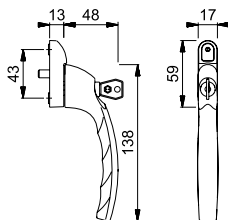

Artikelbeskrivning Tuote-erittely	Sprintlängd Karan pituus	Styrtappar Ohjaustapit	F1	F3	F9	F9016	P.E.	U.K.	
			Art. nr/€	Art. nr/€	Art. nr/€	Art. nr/€			
Ⓢ Låsbart fönsterhandtag utan skruvar, styck	40	7	10	2372537 22,07	2372609 23,17	2468791 23,17	2372721 22,07	-	50
Ⓥ Ikkunanpainike, ilman ruuveja, kappale