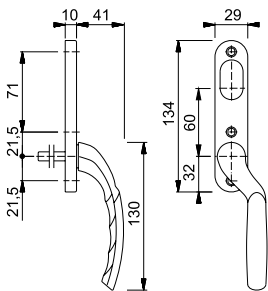

Artikelbeskrivning Tuote-erittely	Sprintlängd Karan pituus	Nyckelhål Avainkilpi	F1		F9	P.E.	U.K.	
			Art. nr/€	Art. nr/€	Art. nr/€			
Ⓢ Fönsterhandtag med långskylt, utan skruvar, vänster, styck	00	8	UG	2954799 11,64		10	60	
	60	8	UG		2954975 12,23	10	60	
	Ⓕ Puolipainike, pitkä kilpi, ilman ruuveja, vasen, kappale	67	8	UG	2954801 11,64		10	60
		00	8	⊖	2954836 11,64		10	60
		67	8	⊖	2954852		10	60
		00	8	⊖	2954879 11,64		10	60
		53	8	⊖	2954895 12,36		10	60
		60	8	⊖	2954924 12,36	2955020 12,98	10	60
		67	8	⊖	2954941 12,36		10	60
		00	8	⊖	2957164 13,87		10	60
		45	⊕	⊖	2957148 13,87		10	60
		53	8	⊖	2957181 13,87	2957121 14,56	10	60
45	⊕	⊖	2957201 13,87		10	60		
Ⓢ Fönsterhandtag med långskylt, utan skruvar, höger, styck	00	8	UG	2954781 11,64		10	60	
	60	8	UG		2954959 12,23	10	60	
	Ⓕ Puolipainike, pitkä kilpi, ilman ruuveja, oikea, kappale	67	8	UG	2954810 11,64		10	60
		00	8	⊖	2954828 11,64		10	60
		67	8	⊖	2954844 11,64		10	60
		00	8	⊖	2954861 12,36		10	60
		53	8	⊖	2954887 12,36		10	60
		60	8	⊖	2954908 12,36	2955003 12,98	10	60
		67	8	⊖	2954932 12,36		10	60
		00	8	⊖	2957156 13,87		10	60
		45	⊕	⊖	2957130 13,87		10	60
		53	8	⊖	2957172 13,87	2957105 14,56	10	60
45	⊕	⊖	2957199 13,87		10	60