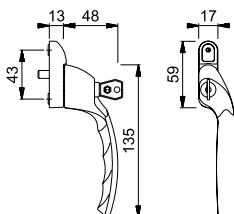

Artikelbeskrivning Tuote-erittely	Sprintlängd Karan pituus	Styrtappar Ohjaustapit	F1	F9	F9016	P.E.	U.K.	
			Art. nr/€	Art. nr/€	Art. nr/€			
Ⓢ Låsbart fönsterhandtag utan skruvar, vänster, styck	40	7	10	2373901 22,50	2469021 23,63	2374161 24,75	-	50
	23	8	10	2937649 23,03			-	50
Ⓥ Ikkunanpainike, ilman ruuveja, vasen, kappale	40	8	10	2937665 23,03		2937702 23,03	-	50
	53	8	10	2937681 23,55	2937729 24,73		-	50
Ⓢ Låsbart fönsterhandtag utan skruvar, höger, styck	40	7	10	2373249 22,50	2469013 23,63	2373572 24,75	-	50
	23	8	10	2937614 23,03			-	50
Ⓥ Ikkunanpainike, ilman ruuveja, oikea, kappale	40	8	10	2937657 23,03		2937690 23,03	-	50
	53	8	10	2937673 23,55	2937711 24,73		-	50