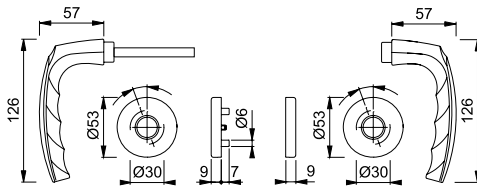

Ⓢ Atlanta (aluminium)

Ⓥ Atlanta (alumiini)

1530/42FI

Ⓢ Med Kvick-i-Sprint
Ⓥ Pikakiinnityskaralla

Ⓢ HOPPE-handtagsset av aluminium för ytterdörr, **serie Atlanta**. Provade enligt **DIN EN 1906. Avsedd för låskistor enligt skandinavisk standard**. Handtagsrosett med plastunderdel och stålklädd, retur fjäder, med dold, genomgående fastsättning med maskingängad skruv. Separat dörrhandtag med **HOPPE Kvick-i-Sprint fastsättning**.

Ⓥ HOPPE-painikesetti ulko-oviin, pyöreä kilpi, alumiini, **sarja Atlanta**. Vastaa **DIN EN 1906** -standardin asettamia vaatimuksia. **Sopii pohjoismaisiin lukkorunkoihin**. Painikekilvessä teräsvahvisteinen muovinen aluskilpi, painikkeet **HOPPE-pikakiinnityskaralla** ja palautusjousella, piilokiinnitys läpivientiruuveilla.

Artikelbeskrivning Tuote-erittely			F1		F9	P.E.	U.K.
			Art. nr/€	Art. nr/€	Art. nr/€		
Ⓢ Handtagsset med lös retur fjäder	55-65	8	2900424 17,22	2900432 19,57		1	10
Ⓥ Painikesetti ja irrallinen palautusjousi							
Ⓢ Dörrhandtag, par	55-65	8	2860961 9,60			5	50
Ⓥ Painikepari	65-75	8		2819941 10,96			
Ⓢ Handtagsrosett med 4 skruvar M4 och 2 förmonterade hylsmuttrar, par	37-42 57-87		814305 6,54			10	100
Ⓥ Painikekilpi, 4 ruuvia M4 ja 2 kiinteää vastaholkkia, pari	Ⓢ Returfjäder som tillval vid lösa handtagsrosetter, se sida 26. Ⓥ Yhteensopiva palautusjousi vain painikekilpeä tilattaessa, ks. sivu 26.