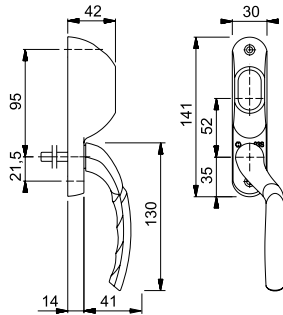

Artikelbeskrivning Tuote-erittely	Sprintlängd Karan pituus	Nyckelhål Avainkilpi	F1	F9	F9010	P.E.	U.K.
			Art. nr/€	Art. nr/€	Art. nr/€		
Ⓢ Låsbart handtag, styck	35	7	2966132 32,23			2	20
Ⓥ Puolipainike, kappale	90	7	2966159 32,23			2	20
	43	8	2966167 31,66	2966204 33,24	2966183 34,82	2	20
	53	8	2966175 31,66	2966212 33,24	2966191 34,82	2	20

(S) Atlanta (aluminium)

(FIN) Atlanta (alumiini)

0530VK-1/93S

(S) HOPPE-låsbart handtag, svängt, av aluminium för fönster och fönsterdörrar, **serie Atlanta**. Godkänd enligt Standard SS3620 - Klass B. Avsedd för 7-stifts ovalcylinder, ingår ej. Envägsskruvar och cylinder-skravar medföljer.

Artikelbeskrivning Tuote-erittely	Sprintlängd Karan pituus	Nyckelhål Avainklipi	F1	F9	F9010	P.E.	U.K.
			Art. nr/€	Art. nr/€	Art. nr/€		
(S) Låsbart handtag, vänster , styck	90	7	2952700 32,66			2	20
(FIN) Puolipainike, vasen , kappale	43	8	2952777 32,11	2952970 33,72	2952929 35,32	2	20
	53	8	2952793 32,11	2952988 33,72		2	20
	67	8	2952806 32,11			2	20
	92	8	2952822 32,11		2952937 35,32	2	20
(S) Låsbart handtag, höger , styck	90	7	2952831 32,66			2	20
(FIN) Puolipainike, oikea , kappale	43	8	2952857 32,11	2952945 33,72	2952902 35,32	2	20
	53	8	2952865 32,11	2952953 33,72		2	20
	67	8	2952873 32,11			2	20
	92	8	2952890 32,11		2952911 35,32	2	20