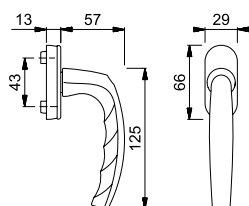

Artikelbeskrivning Tuote-erittely	Sprintlängd Karan pituus	Styrtappar Ohjaustapit					P.E.	U.K.	
			F1 Art. nr/€	F9 Art. nr/€	F9010 Art. nr/€	F9016 Art. nr/€			
☐ Fönsterhandtag utan skruvar, styck	32	7	10	2210301 4,84	2210327 5,08		2236949 5,32	10	40
☐ Ikkunanpainike, ilman ruuveja, kappale	35	7	10	2210335 4,84	2210343 5,08	2412439 5,32	2236957 5,32	10	40
	40	7	10	2256042 4,84	2256051 5,08		2256077 5,32	10	40
	45	7	10	2399668 4,84	2412480 5,08	2412498 5,32	2412501 5,32	10	40
	55	7	10	2760214 4,84	2841591 5,08		2584249 5,32	10	40

Artikelbeskrivning Tuote-erittely	Sprintlängd Karan pituus	Styrtappar Ohjaustapit				P.E.	U.K.	
			F1 Art. nr/€	F9 Art. nr/€	F9016 Art. nr/€			
☐ Fönsterhandtag utan skruvar, styck	40	7	10	2942510 4,48			-	100
☐ Ikkunanpainike, ilman ruuveja, kappale	43	7	10	2942464 4,48	X	2942704 4,93	-	100
	43	8	10	2943811 4,48			-	100
	53	8	10	2942026 4,48			-	100