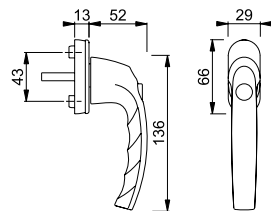

Artikelbeskrivning Tuote-erittely	Sprintlängd Karan pituus	Styrtappar Ohjaustapit	F1			F9	F9016	P.E.	U.K.
			Art. nr/€	Art. nr/€	Art. nr/€	Art. nr/€	Art. nr/€		
Ⓢ Fönsterhandtag med tryckknapp utan skruvar, styck	32	7	10	2258064 12,72	2258072 13,36	2258081 13,99	10	40	
	35	7	10	2258101 12,72	2258110 13,36	2258128 13,99	10	40	
Ⓥ Ikkunanpainike, ilman ruuveja, kappale	40	7	10	2258144 12,72	2258152 13,36	2258161 13,99	10	40	
	45	7	10	2413474 12,72	2413520 13,36	2413546 13,99	10	40