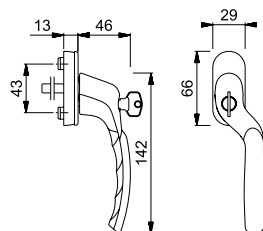

Ⓢ **X**: På begäran.

Ⓥ **X**: Tilauksesta.