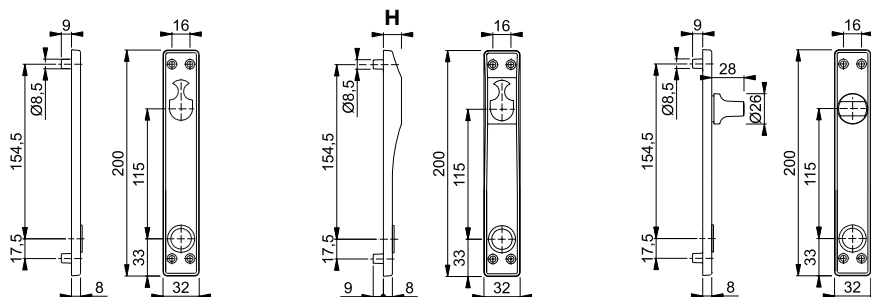

Artikelbeskrivning Tuote-erittely	Höjd (H) Korkeus (H)	Nyckelhål Avainkilpi	F1	F9	P.E.	U.K.	
			Art. nr/€	Art. nr/€			
Ⓢ Långskylt inv., med handtagshål, med 4 skruvar M5 x 90 med midjor, styck	8	UG	612925 18,90	612949 22,82	10	50	
	8	⊖ 115	612987 29,14	613007 33,23	10	50	
	8	⊖ 115	612680 25,83	612703 28,82	10	50	
	Ⓥ Pitkä kilpi oven sisäpuolelle, painikereikä, 4 katkouraruuvia M5 x 90, kappale	12	⊖ 115	612741 25,83	612765 28,82	10	50
		16	⊖ 115	612802 25,83	612826 28,82	10	50
		20	⊖ 115	612864 25,83	612888 28,82	10	50
8		BLIND	612956 17,42	612970 20,05	10	50	
Ⓢ Långskylt inv., utan handtagshål, med 4 skruvar M5 x 90 med midjor, styck	8	⊖ 115	613014 27,35	613038 31,44	10	50	
	8	⊖ 115	612710 20,42	612734 23,40	10	50	
	Ⓥ Pitkä kilpi oven sisäpuolelle, ilman painikereikää, 4 katkouraruuvia M5 x 90, kappale	12	⊖ 115	612772 20,42	612796 23,40	10	50
		16	⊖ 115	612833 20,42	612857 23,40	10	50
		20	⊖ 115	612895 20,42	612918 23,40	10	50