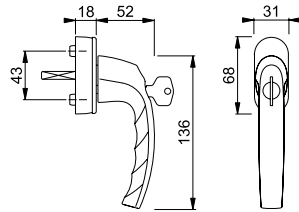

1. Ⓢ HOPPE-låsbart fönsterhandtag med **Secu100® + Secustik®-funktion** (100 Nm) av aluminium för fönster och fönsterdörrar, **serie Atlanta**. Uppfyller kraven enligt **DIN V ENV 1627-1630**. Fjädrande vridbar täckkåpa, dold skruvfastsättning, sprint, bricka med styrtappar samt med distinkta lägen 90°, låsbar med tryckcylinder.
2. Ⓥ HOPPE-ikkunanpainike ikkunoihin ja parvekeoviin, alumiinia, **sarja Atlanta. Secu100® + Secustik®-lukitus** (100 Nm). Täyttää **DIN V ENV 1627-1630** -standardin asettamat vaatimukset. Jousikuormitteinen, käännettävä peitelevy, ohjaustapein varustettu muovikilpi, kiinteä, yksiosainen kara, 90 asteen toiminto, lukitus painosylinterillä ja avaimella.

Artikelbeskrivning Tuote-erittely	Sprintlängd Karan pituus	Styrtappar Ohjaustapit	F1			F9	F9016	P.E.	U.K.
			Art. nr/€	Art. nr/€	Art. nr/€	Art. nr/€	Art. nr/€		
Ⓢ Låsbart fönsterhandtag utan skruvar, styck	32	7	10	2257926 20,53	2257934 21,56	2257942 22,58	2	20	
	35	7	10	2257969 20,53	2257977 21,56	2257985 22,58	2	20	
Ⓥ Ikkunanpainike, ilman ruuveja, kappale	40	7	10	X	X	X	2	20	

1. Ⓢ Mer information om Secu100® + Secustik®-tekniken, se Katalog 2008 sidan 37.

X: På begäran.

1. Ⓥ Lisätietoja Secu100® + Secustik®-teknikasta, ks. Pohjoismainen kuvasto 2008 sivu 77.

X: Tilauksesta.

0530S/U26 TBT