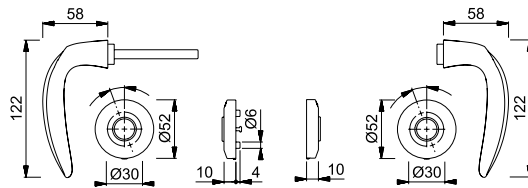

M1530/23FI

Ⓢ Med Kvick-i-Sprint
Ⓣ Pikakiinnityskaralla

Ⓢ HOPPE-handtagsset av mässing för ytterdörr, **serie Atlanta**. Provade enligt **DIN EN 1906**. Avsedd för **låskistor enligt skandinavisk standard**. Handtagsrosett med plastunderdel och stål-inlägg, retur-fjäder, med dold, genomgående fastsättning med maskingängad skruv. Separat dörrhandtag med **HOPPE Kvick-i-Sprint fastsättning**.

Ⓣ HOPPE-painikesetti ulko-oviin, pyöreä kilpi, messinkiä, **sarja Atlanta**. Vastaa **DIN EN 1906** -standardin asettamia vaatimuksia. **Sopii pohjoismaisiin lukkorunkoihin**. Painikekilvessä teräsvahvisteinen muovinen aluskilpi, painikkeet **HOPPE-pikakiinnityskaralla** ja palautusjousella, piilokiinnitys läpivientiruuveilla.

Artikelbeskrivning Tuote-erittely	Ⓢ	Ⓣ	F41-R			F52-R			F77-R			P.E.	U.K.
			Art. nr/€	Art. nr/€	Art. nr/€	Art. nr/€	Art. nr/€	Art. nr/€	Art. nr/€				
Ⓢ Handtagsset med lös retur-fjäder	55-65	8	2880953	2880945	2880937						1	10	
Ⓣ Painikesetti ja irrallinen palautusjousi													
Ⓢ Dörrhandtag, par	48-63										2	12	
Ⓣ Painikepari	64-79			2880620							2	12	
Ⓢ Handtagsrosett med 4 skruvar M4 och 2 förmonterade hylsmuttrar, par	37-42 57-87			2519092	2183939						10	40	
Ⓣ Painikekilpi, 4 ruuvia M4 ja 2 kiinteää vastaholkkia, pari													

Ⓢ Returfjäder som tillval vid lösa handtagsrosetter, se sida 26.
Ⓣ Yhteensopiva palautusjousi vain painikekilpeä tilattaessa, ks. sivu 26.

Ⓢ X: På begäran.

Resista®: Mässingshandtagsset med Resista®-ytgaranti.
Färg: **F41-R, F52-R, F77-R**

Resista®
10 års garanti
på ytan

Ⓣ X: Tilauksesta.

Resista®: Tälle messinkiselle painikesetille myönnämme Resista®-pintakäsittelytakuun.

Värikoodit:
F41-R, F52-R, F77-R

Resista®
10 vuoden takuu
ulkopinnalle