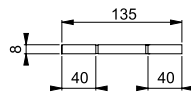

Returfjäder för handtagsroset

Palautusjousipaketti painikekilvelle

Returfjäder. Monteras på handtagsrosett. Höger/vänster vändbar.

Palautusjousipaketti painikekilvelle.