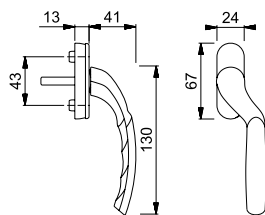

Artikelbeskrivning Tuote-erittely	Sprintlängd Karan pituus	Styrtappar Ohjaustapit	F1				F3		F9		F9010		P.E.	U.K.
			Art. nr/€	Art. nr/€	Art. nr/€	Art. nr/€	Art. nr/€	Art. nr/€	Art. nr/€	Art. nr/€				
Ⓢ Fönsterhandtag utan skruvar, vänster , styck	43	7	10	2967160 8,09	2967223 8,49							-	100	
Ⓥ Ikkunanpainike, ilman ruuveja, vasen , kappale	43	8	10	2967127 8,09	2967240 8,49	2967186 8,49						-	100	
	53	8	10	2967143 8,09						2967207 8,90		-	100	
Ⓢ Fönsterhandtag utan skruvar, höger , styck	43	7	10	2967151 8,09	2967215 8,49							-	100	
Ⓥ Ikkunanpainike, ilman ruuveja, oikea , kappale	43	8	10	2967101 8,09	2967231 8,49	2967178 8,49						-	100	
	53	8	10	2967135 8,09						2967194 8,90		-	100	