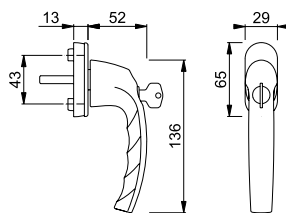

1. Ⓢ HOPPE-låsbart fönsterhandtag med **TBT-funktion** (*tilt-before-turn*) av aluminium för fönster och fönsterdörrar, **serie Atlanta**. Fjädrande vridbar täckkåpa, dold skruvfastsättning, sprint, bricka med styrtappar samt med distinkta lägen 90°, låsbar med vridcylinder.
2. Ⓥ HOPPE-ikkunanpainike ikkunoihin ja parvekeoviin, **TBT-toiminto** (*tilt-before-turn*), alumiinia, **sarja Atlanta**. Jousikuormitteinen, käännettävä peitelevy, ohjaustapein varustettu muovikilpi, kiinteä, yksiosainen kara, 90 asteen toiminto, lukitus vääntösylinterillä ja avaimella.

Artikelbeskrivning Tuote-erittely	Sprintlängd Karan pituus	Styrtappar Ohjaustapit	F1			F9	F9016	P.E.	U.K.
			Art. nr/€	Art. nr/€	Art. nr/€	Art. nr/€	Art. nr/€		
Ⓢ Låsbart fönsterhandtag utan skruvar, styck	32	7	10	2838384 23,20	2838392 24,35	2838405 25,51	10	40	
	35	7	10	2726235 23,20	2726251 24,35	2726260 25,51	10	40	
Ⓥ Ikkunanpainike, ilman ruuveja, kappale	40	7	10	X	X	X	10	40