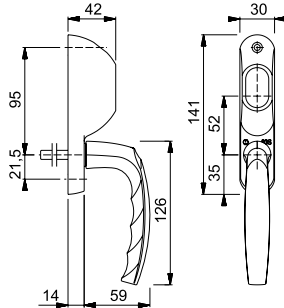

1. Ⓢ HOPPE-låsbart handtag av aluminium för fönster och fönsterdörrar, **serie Atlanta**. Godkänd enligt Standard SS3620 - Klass B. Avsedd för 7-stifts ovalcylinder, ingår ej. Envägsskruvar och cylinderskruvar medföljer.
2. Ⓥ HOPPE-puolipainike ikkunoiden ja parvekeovien sisäpuolelle, alumiinia. **Sarja Atlanta**. SS3620 -standardin mukainen luokka B. Painike kiinteä/liikkuva (F/D), lukittava, soveltuu ovaalille ASSA-yhteensopivalle sylinterille (sylinteri ei sisälly painiketoimitukseen), yksisuuntaruuvit ja sylinteriruuvit sisältyvät toimitukseen.

Artikelbeskrivning Tuote-erittely	Sprintlängd Karan pituus	Nyckelhål Avainkilpi	F1	F9	F9010	P.E.	U.K.
			Art. nr/€	Art. nr/€	Art. nr/€		
Ⓢ Låsbart handtag, styck	35	7	2966132 32,23			2	20
Ⓥ Puolipainike, kappale	90	7	2966159 32,23			2	20
	43	8	2966167 31,66	2966204 33,24	2966183 34,82	2	20
	53	8	2966175 31,66	2966212 33,24	2966191 34,82	2	20