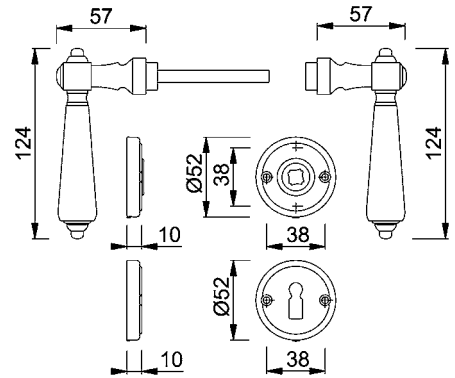

**Singapore M172 15K-2/15KS-2 BB*
välipainike kilvellä**

tuotekoodi	tilaustuote
raaka-aine	messinki
pintakäsittely/väri	F56
pakkaus	yksittäispakattu