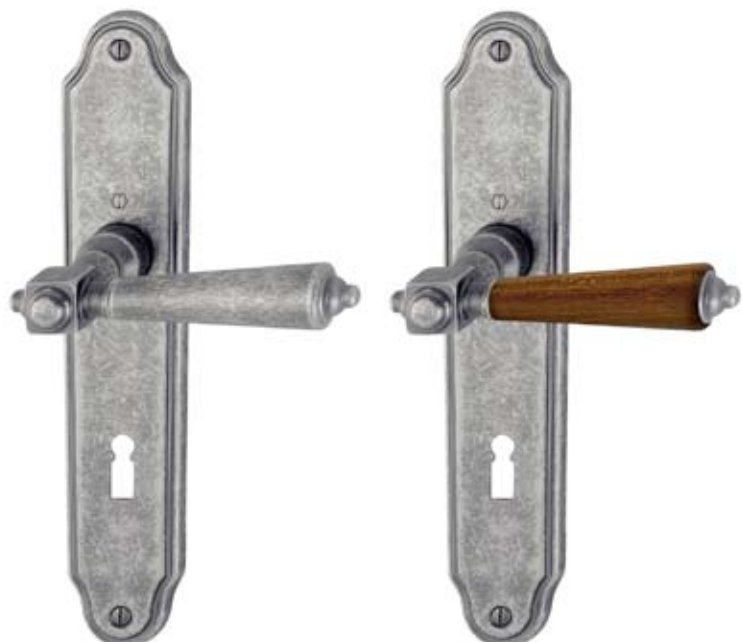

**Singapore M172-221I-BB72 F56
väliovenpainike pitkäkilvellä
(2014-lukkorunkoon)**

tuotekoodi	varastotuote
raaka-aine	messinki
pintakäsittely/väri	F56
pakkaus	yksittäispakattu

**Singapore M172-221I-BB72 F56/H02
väliovenpainike pitkäkilvellä
(2014-lukkorunkoon)**

tuotekoodi	varastotuote
raaka-aine	messinki
pintakäsittely/väri	F56/H02
pakkaus	yksittäispakattu

Scanfinn Oy

Suvilahdenkatu 10 B, 00580 Helsinki

Puh. +358 9 7743 2710

Faksi +358 9 7743 2720

scanfinn@scanfinn.fi

www.scanfinn.fi