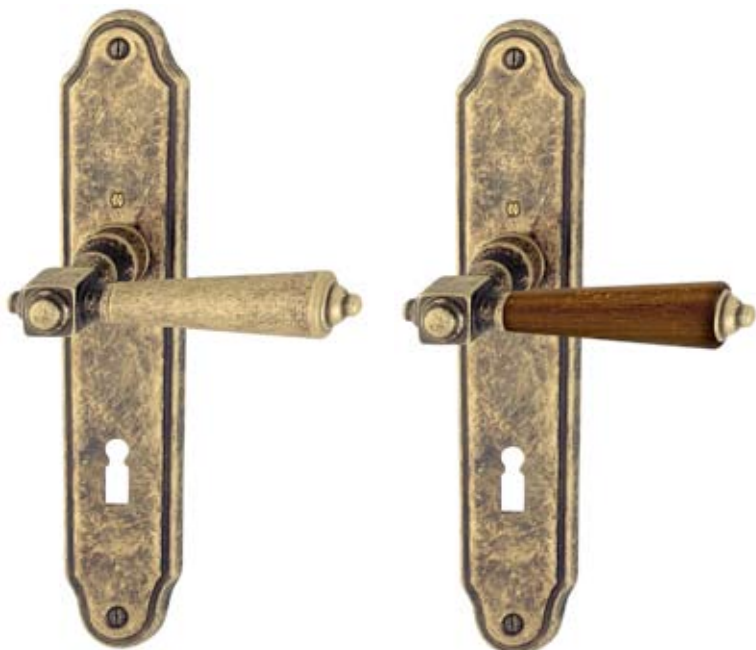

Antiqua - väliovenpainikkeet

240808

www.scanfinn.fi

**Singapore M172-221I-BB72 F54*
väliovenpainike pitkäkilvellä
(2014-lukkorunkoon)**

tuotekoodi	tilaustuote
raaka-aine	messinki
pintakäsittely/väri	F54
pakkaus	yksittäispakattu

**Singapore M172-221I-BB72 F76*
väliovenpainike pitkäkilvellä
(2014-lukkorunkoon)**

tuotekoodi	tilaustuote
raaka-aine	messinki
pintakäsittely/väri	F76
pakkaus	yksittäispakattu

**Singapore M172-221I-BB72 F55
väliovenpainike pitkäkilvellä
(2014-lukkorunkoon)**