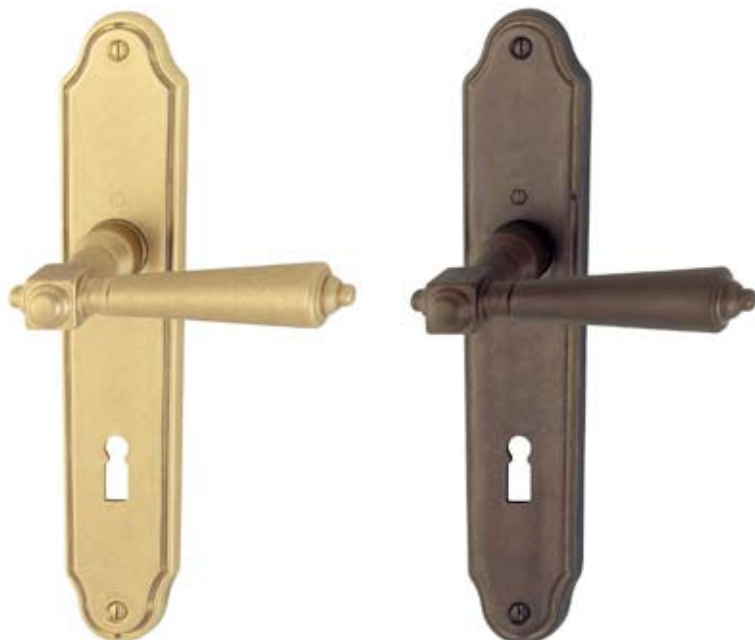

Antiqua - väliovenpainikkeet

240808

www.scanfinn.fi

**Singapore M172-221I-BB72 F54*
väliovenpainike pitkäkilvellä
(2014-lukkorunkoon)**

tuotekoodi	tilaustuote
raaka-aine	messinki
pintakäsittely/väri	F54
pakkaus	yksittäispakattu

**Singapore M172-221I-BB72 F76*
väliovenpainike pitkäkilvellä
(2014-lukkorunkoon)**

tuotekoodi	tilaustuote
raaka-aine	messinki
pintakäsittely/väri	F76
pakkaus	yksittäispakattu

**Singapore M172-221I-BB72 F55
väliovenpainike pitkäkilvellä
(2014-lukkorunkoon)**

tuotekoodi	varastotuote
raaka-aine	messinki
pintakäsittely/väri	F55
pakkaus	yksittäispakattu

**Singapore M172-221I-BB72 F55/H02*
väliovenpainike pitkäkilvellä
(2014-lukkorunkoon)**

tuotekoodi	tilaustuote
raaka-aine	messinki
pintakäsittely/väri	F55/H02
pakkaus	yksittäispakattu

Pitkäkilvelliset painikkeet wc-nupilla
väreissä F55, F56 ja F56/H02 varasto-
tuotteina.

**Singapore M172-221I-BB72 F56
väliovenpainike pitkäkilvellä
(2014-lukkorunkoon)**

tuotekoodi	varastotuote
raaka-aine	messinki
pintakäsittely/väri	F56
pakkaus	yksittäispakattu