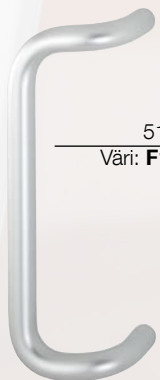

## HOPPE-painikkeet profiilioviin, alumiinia

1710G  
**Tökyö**  
Väri: F1 / F9

HOPPE-painike profiilioviin, alumiinia. Painikepari, HOPPE-profiilikara.

1530G  
**Atlanta**  
Väri: F1 / F9

## Pitkä HOPPE-kilpi profiilioveen, alumiinia

2900F  
Väri: F1 / F9  
Pitkä HOPPE-kilpi profiilioveen sisäpuolelle. Sopii pohjoismaisiin lukkorunkoihin. Pintakiinnitys koneruuveilla.

Saatavana myös ilman painikereikää (H=8-20 mm).

2900M  
Väri: F1 / F9  
Pitkä HOPPE-kilpi profiilioveen ulkopuolelle. Sopii pohjoismaisiin lukkorunkoihin. Piilokiinnitys koneruuveilla.

Saatavana myös ilman painikereikää (H=8-20 mm).

## HOPPE-vetimet, alumiinia

saatavana myös ruostumattomasta teräksestä ja messingistä valmistettuina

5100  
Väri: F1-2

5200  
Väri: F1-2

5310  
Väri: F1-2

5004  
(koristeurat)  
Väri: F1-2