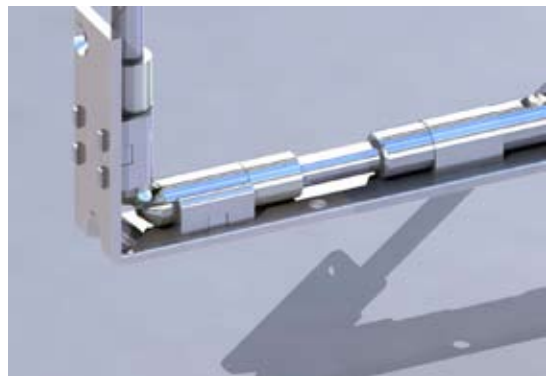

Scanfinn Oy

Suvilahdenkatu 10 B, 00580 Helsinki

Puh. +358 9 7743 2710

Faksi +358 9 7743 2720

scanfinn@scanfinn.fi

www.scanfinn.fi