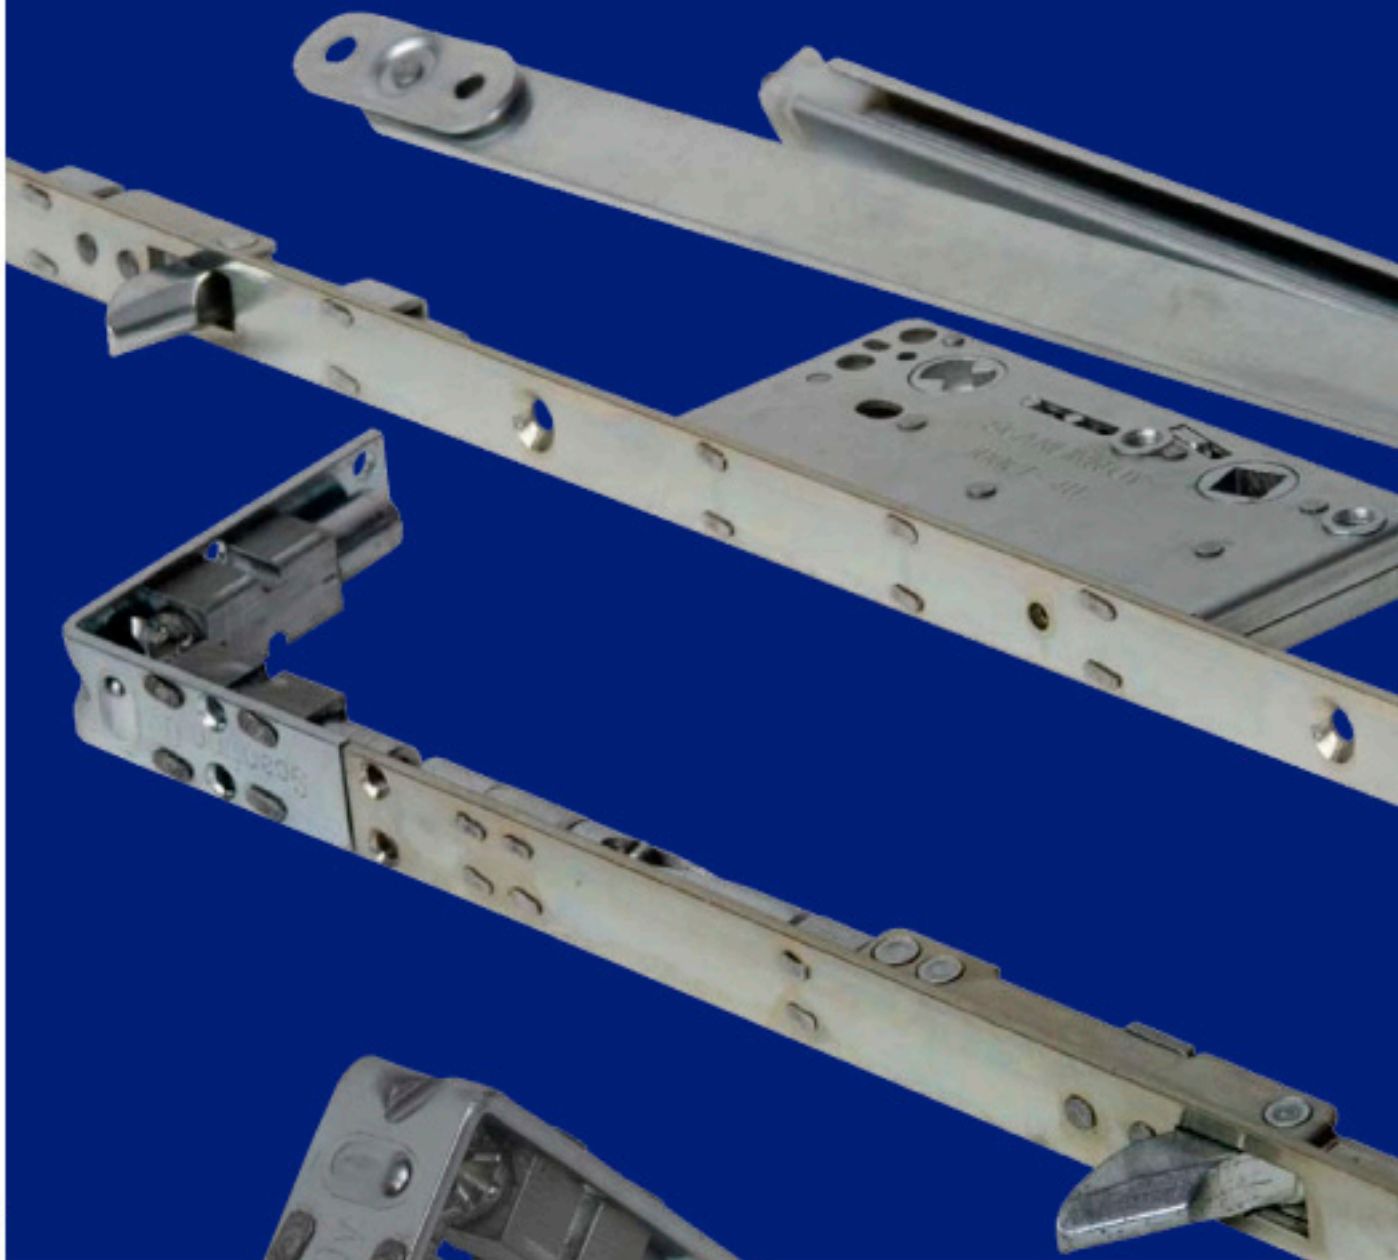

## Pitkäsulkijat SG100

211107

- lukittava (mm. KABA, Abloy, ASSA)
- portaaton pituussäätö
- SS3535-, SS3536-testattu

#### SG100 pitkäsulkija

- \* taotut terästeljet
- \* ruuvi kiinnitys keskeltä etulevyä
- \* jatkettava  
(vakio mitat = pienempi varasto)
- \* nopea sovitettavuus oikeaan mittaan
- \* turvaluokka kolme  
(halvempi vaihtoehto s-teljelle)
- \* euro-uramitoitettu
- \* kevytkäyttöinen
- \* painiketoiminto ja lukitus

#### samassa rungossa

- \* varmatoiminen ja vahva lukkorunko  
(lukitusteljen kestävyys yli 100Nm esim. 8x8 kara kestää n. 80Nm)
- \* M5-ruuvien vastakappaleet jälkiasennettavissa
- \* S35336 ja S35335 Standardi-testattu
- \* patentoitu
- \* Pohjoismaista suunnittelua
- \* nopea toimitusaika
- \* pienet tilauserät

#### SG100 lukittava pitkäsulkija, L2 (sis. sulkijan ja kulmakappaleen)

tuotekoodi	SGO116CFA-40-1850
	SGO116CFA-40-1915
	SGO116CFA-40-2015
	SGO116CFA-40-2115
	SGO116CFA-40-2215
raaka-aine	teräs
pintakäsittely/väri	sinkitty
myyntierä	20