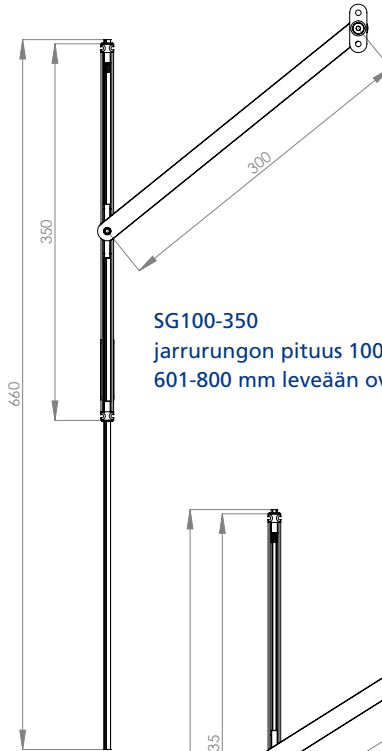

#### SG100 pitkäsulkijan jarru

tuotekoodi	SG100-225 <sup>1</sup>
	SG100-250 <sup>2</sup>
	SG100-350 <sup>3</sup>
	SG100-435 <sup>4</sup>
raaka-aine	teräs
pintakäsittely/väri	sinkitty
myyntierä	20

- 1 jarrurungon pituus 225 mm, 300-400 mm leveälle ovilehdelle
- 2 jarrurungon pituus 250 mm, 401-600 mm leveälle ovilehdelle
- 3 jarrurungon pituus 350 mm, 601-800 mm leveälle ovilehdelle
- 4 jarrurungon pituus 435 mm, 801-1100 mm leveälle ovilehdelle

scanfinn@scanfinn.fi

www.scanfinn.fi

**SG100-225**  
jarrurungon pituus 100-225 mm,  
300-400 mm leveään ovilehteen

**SG100-350**  
jarrurungon pituus 100-350 mm,  
601-800 mm leveään ovilehteen

**SG100-250**  
jarrurungon pituus 100-250 mm,  
401-600 mm leveään ovilehteen

**SG100-435**  
jarrurungon pituus 100-435 mm,  
801-1100 mm leveään ovilehteen

**Scanfinn Oy**

Suvilahdenkatu 10 B, 00580 Helsinki

Puh. +358 9 7743 2710

Faksi +358 9 7743 2720

scanfinn@scanfinn.fi

www.scanfinn.fi