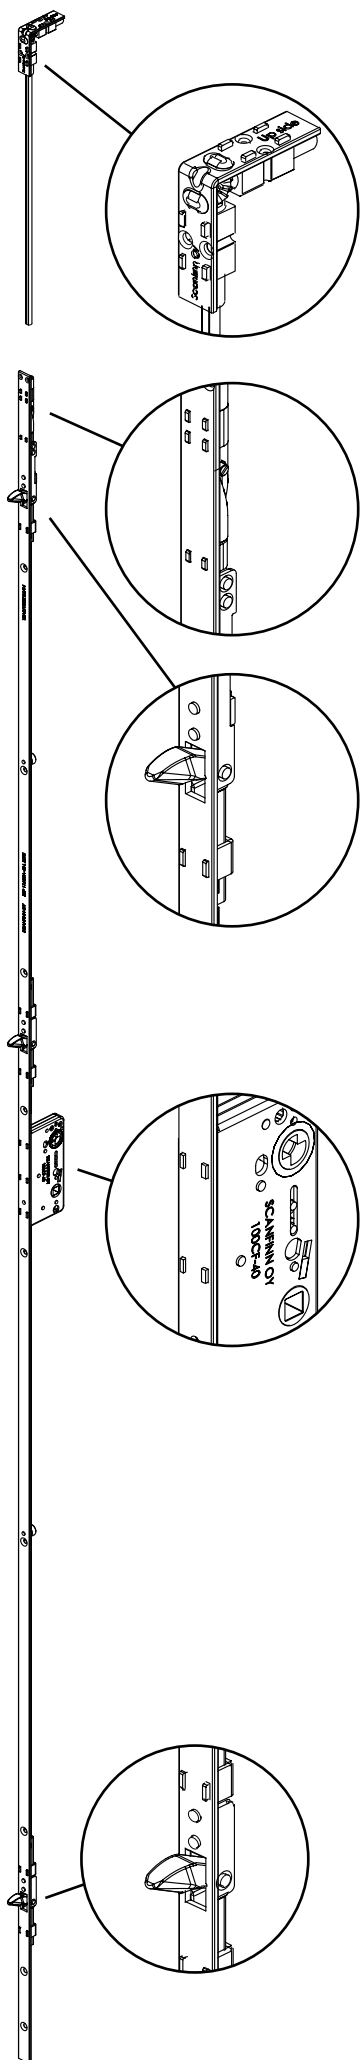

## Pitkäsulkijat SG100

211107

- lukittava (mm. KABA, Abloy, ASSA)
- portaaton pituussäätö
- SS3535-, SS3536-testattu

#### SG100 pitkäsulkija

- \* taotut terästeljet
- \* ruuvi kiinnitys keskeltä etulevyä
- \* jatkettava  
(vakio mitat = pienempi varasto)
- \* nopea sovitettavuus oikeaan mittaan
- \* turvaluokka kolme  
(halvempi vaihtoehto s-teljelle)
- \* euro-uramitoitettu
- \* kevytkäyttöinen
- \* painiketoiminto ja lukitus