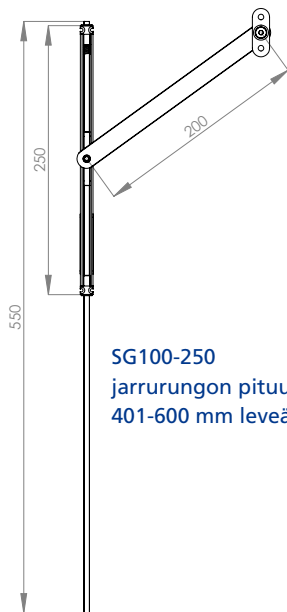

#### SG100 pitkäsulkijan jarru

tuotekoodi	SG100-225 <sup>1</sup>
	SG100-250 <sup>2</sup>
	SG100-350 <sup>3</sup>
	SG100-435 <sup>4</sup>
raaka-aine	teräs
pintakäsittely/väri	sinkitty
myyntierä	20

- 1 jarrurungon pituus 225 mm, 300-400 mm leveälle ovilehdelle
- 2 jarrurungon pituus 250 mm, 401-600 mm leveälle ovilehdelle
- 3 jarrurungon pituus 350 mm, 601-800 mm leveälle ovilehdelle
- 4 jarrurungon pituus 435 mm, 801-1100 mm leveälle ovilehdelle

scanfinn@scanfinn.fi

www.scanfinn.fi

**SG100-225**  
jarrurungon pituus 100-225 mm,  
300-400 mm leveään ovilehteen

**SG100-350**  
jarrurungon pituus 100-350 mm,  
601-800 mm leveään ovilehteen

**SG100-250**  
jarrurungon pituus 100-250 mm,  
401-600 mm leveään ovilehteen

**SG100-435**  
jarrurungon pituus 100-435 mm,  
801-1100 mm leveään ovilehteen

**Scanfinn Oy**

Suvilahdenkatu 10 B, 00580 Helsinki

Puh. +358 9 7743 2710

Faksi +358 9 7743 2720

scanfinn@scanfinn.fi

www.scanfinn.fi