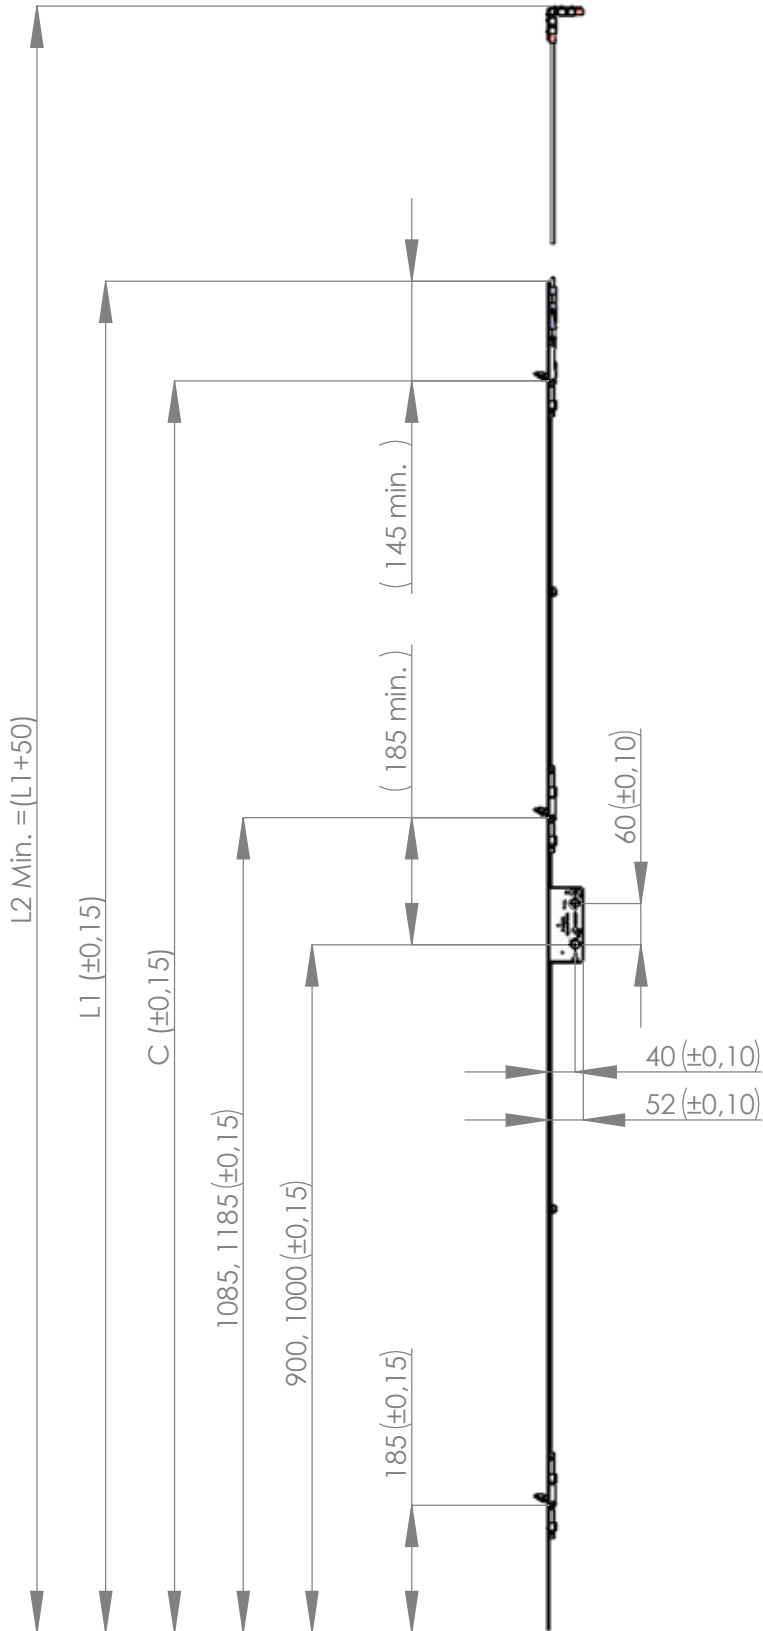

Scanfinn Oy

Suvilahdenkatu 10 B, 00580 Helsinki

Puh. +358 9 7743 2710

Faksi +358 9 7743 2720

scanfinn@scanfinn.fi

www.scanfinn.fi