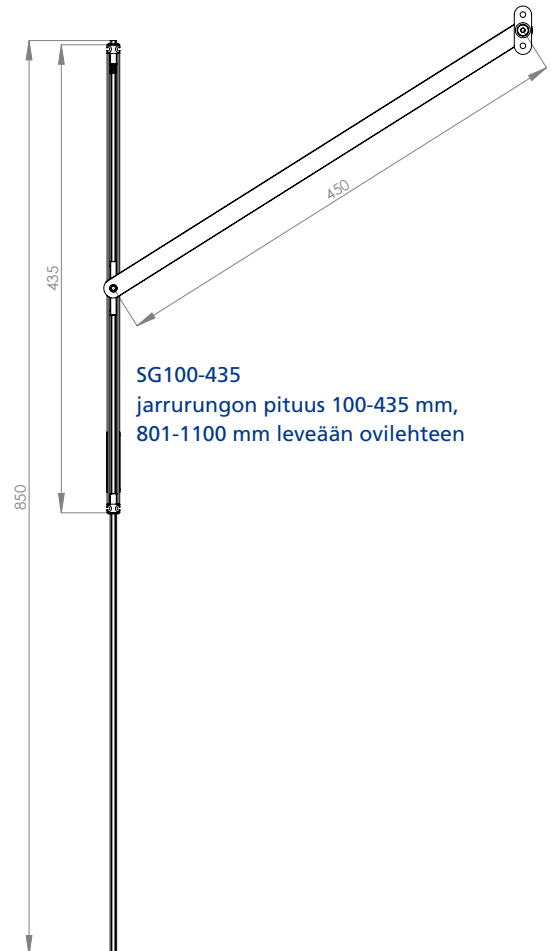

#### SG100 pitkäsulkijan jarru

tuotekoodi	SG100-225 <sup>1</sup>
	SG100-250 <sup>2</sup>
	SG100-350 <sup>3</sup>
	SG100-435 <sup>4</sup>
raaka-aine	teräs
pintakäsittely/väri	sinkitty
myyntierä	20

- 1 jarrurungon pituus 225 mm, 300-400 mm leveälle ovilehdelle
- 2 jarrurungon pituus 250 mm, 401-600 mm leveälle ovilehdelle
- 3 jarrurungon pituus 350 mm, 601-800 mm leveälle ovilehdelle
- 4 jarrurungon pituus 435 mm, 801-1100 mm leveälle ovilehdelle

scanfinn@scanfinn.fi

www.scanfinn.fi

**SG100-225**  
jarrurungon pituus 100-225 mm,  
300-400 mm leveään ovilehteen

**SG100-350**  
jarrurungon pituus 100-350 mm,  
601-800 mm leveään ovilehteen

**SG100-250**  
jarrurungon pituus 100-250 mm,  
401-600 mm leveään ovilehteen

**SG100-435**  
jarrurungon pituus 100-435 mm,  
801-1100 mm leveään ovilehteen

**Scanfinn Oy**

Suvilahdenkatu 10 B, 00580 Helsinki

Puh. +358 9 7743 2710

Faksi +358 9 7743 2720

scanfinn@scanfinn.fi

www.scanfinn.fi