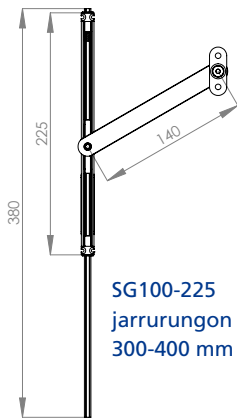

#### SG100 pitkäsulkijan jarru

tuotekoodi	SG100-225 <sup>1</sup>
	SG100-250 <sup>2</sup>
	SG100-350 <sup>3</sup>
	SG100-435 <sup>4</sup>
raaka-aine	teräs
pintakäsittely/väri	sinkitty
myyntierä	20

- 1 jarrurungon pituus 225 mm, 300-400 mm leveälle ovilehdelle
- 2 jarrurungon pituus 250 mm, 401-600 mm leveälle ovilehdelle
- 3 jarrurungon pituus 350 mm, 601-800 mm leveälle ovilehdelle
- 4 jarrurungon pituus 435 mm, 801-1100 mm leveälle ovilehdelle

scanfinn@scanfinn.fi

www.scanfinn.fi

**SG100-225**  
jarrurungon pituus 100-225 mm,  
300-400 mm leveään ovilehteen

**SG100-350**  
jarrurungon pituus 100-350 mm,  
601-800 mm leveään ovilehteen

**SG100-250**  
jarrurungon pituus 100-250 mm,  
401-600 mm leveään ovilehteen

**SG100-435**  
jarrurungon pituus 100-435 mm,  
801-1100 mm leveään ovilehteen

**Scanfinn Oy**

Suvilahdenkatu 10 B, 00580 Helsinki

Puh. +358 9 7743 2710

Faksi +358 9 7743 2720

scanfinn@scanfinn.fi

www.scanfinn.fi