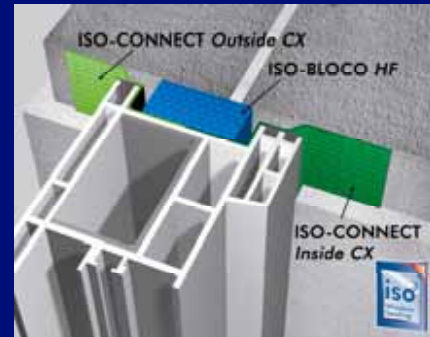

ISO-Sealing System on
nykyaikainen tiivistysjärjestelmä
julkisivu-, katto-, ikkuna- ja
sisärakenteiden tiivistämiseen

ISO-CONNECT Inside CX