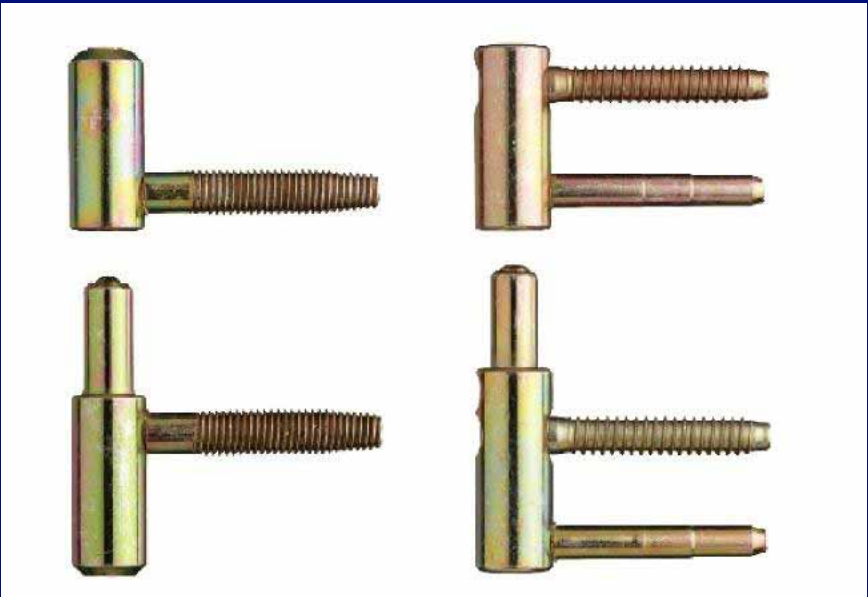

## SG100 pitkäsuljinjärjestelmä

- asennus eurouraan
- kevytkäyttöinen, varmatoiminen
- portaaton pituussäätö

**MANDELLI**<sup>®</sup>

ISO-BLOCO 600

ISO-BLOCO HF

ISO-Sealing System on  
nykyaikainen tiivistysjärjestelmä  
julkisivu-, katto-, ikkuna- ja  
sisärakenteiden tiivistämiseen