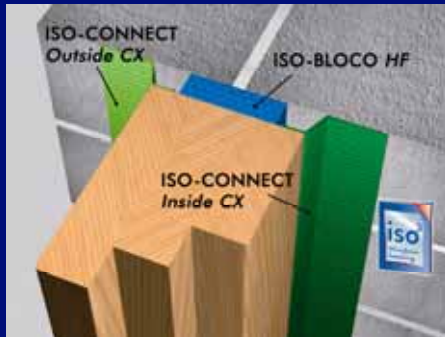

ISO-Sealing System on
nykyaikainen tiivistysjärjestelmä
julkisivu-, katto-, ikkuna- ja
sisärakenteiden tiivistämiseen

ISO-CONNECT Inside CX