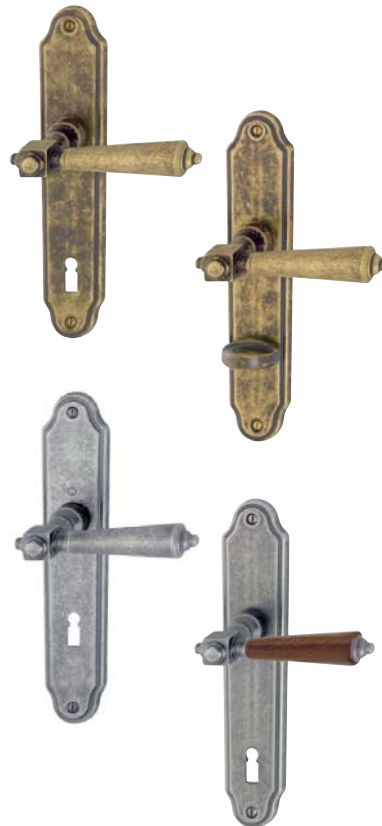

HOPPE Singapore M172/2211 väliovenpainike pitkällä kilvellä 2014-lukkorunkoon

- HOPPE-profililikara
- palautusjousi
- pintakiinnitys puuruuveilla
- sopii pohjoismaisiin lukkorunkoihin
- messinkiä

Testattua laatua

Singapore M172 2211 F55 antiikkimessinki väliovenpainike, pari

tuotekoodi	SGHO2991143
pitkäkilpi avainreiällä BB72, kpl	
tuotekoodi	SGHO3079551
pitkäkilpi wc-vääntönupilla, kpl	
tuotekoodi	SGHO3079586

Singapore M172-2211 F56 antiikkihopea väliovenpainike, pari

tuotekoodi	SGHO2991151
pitkäkilpi avainreiällä BB72, kpl	
tuotekoodi	SGHO3079578
pitkäkilpi wc-vääntönupilla, kpl	
tuotekoodi	SGHO3079594

Singapore M172-2211 F56/H02 antiikkihopea/pähkinä-petsattu pyökki väliovenpainike, pari